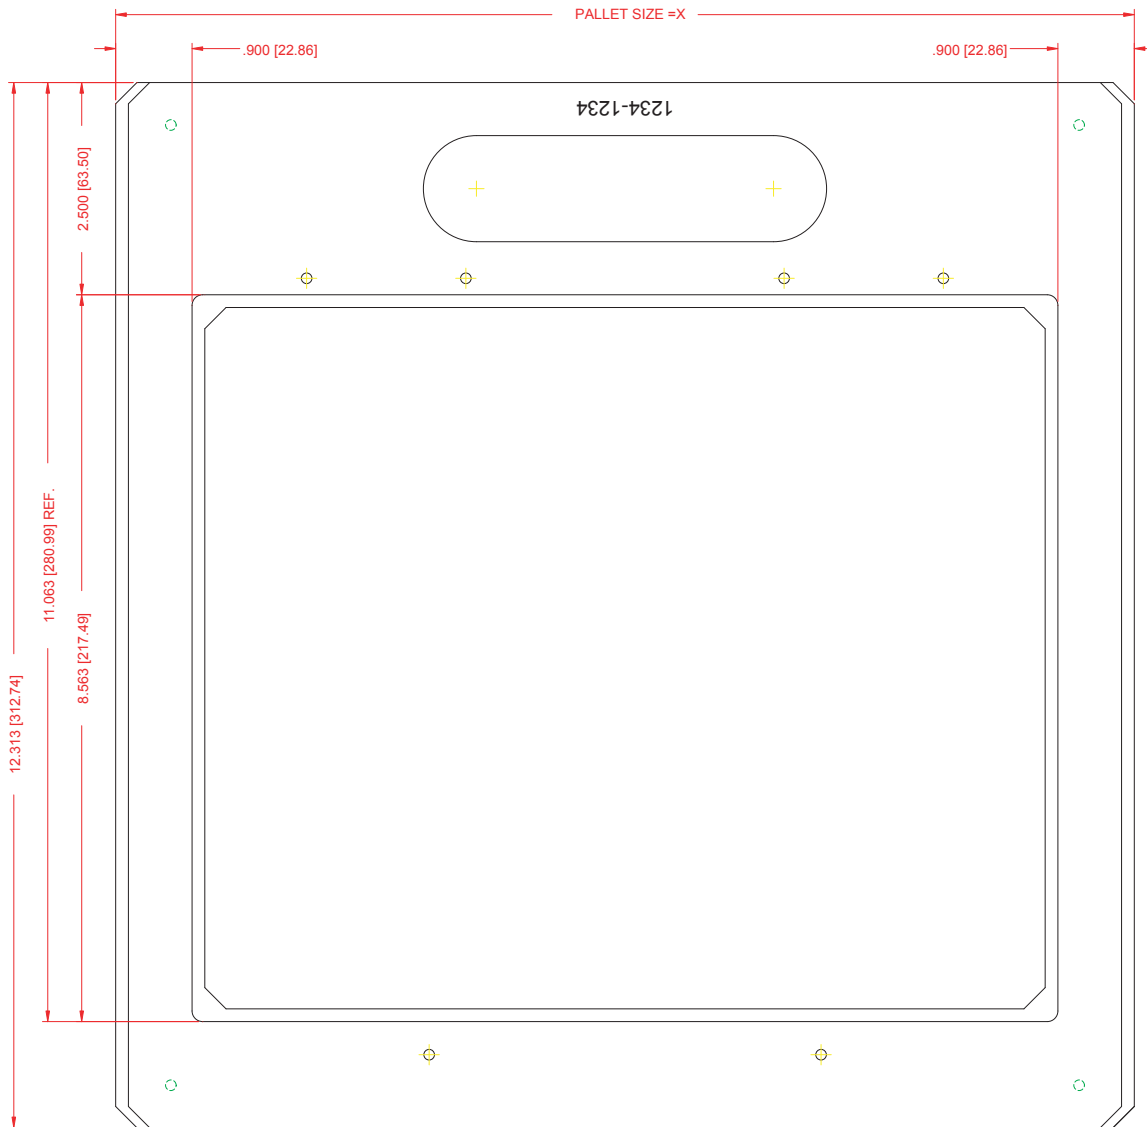

TEST PAPER CALCULATOR

English

PALLET SIZE (X):
LEFT EDGE (1.00):
RIGHT EDGE (1.00):
PAPER WIDTH: x **PAPER HEIGHT: 8.500**

Metric

PALLET SIZE (X):
LEFT EDGE (25.4):
RIGHT EDGE (25.4):
PAPER WIDTH: x **PAPER HEIGHT: 215.9**